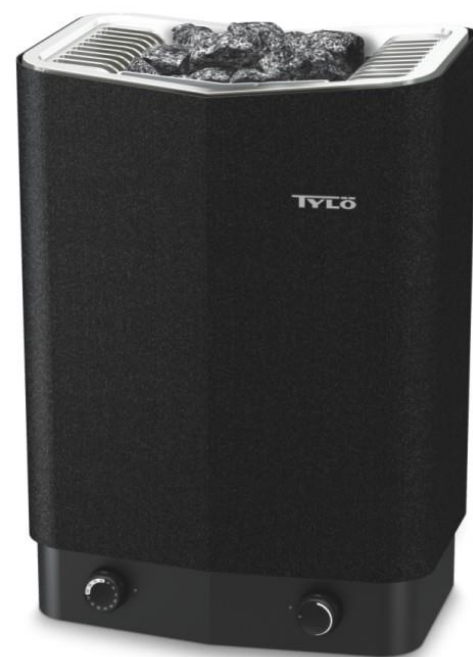

### \* Expression

10 KW/380V  
合适搭配:  
h1/CC50 + RB30  
尺寸 (HxWxD):  
730x500x300mm

欧洲工业产品展览设计金奖!

凡标注“\*”产品的均在欧美，中国等注册了外形及设计专利。  
专利号为：201230432079.7；201230432080.X；201230432081.1等。

\* Sense Sport / Sense Plus / Sense SK / Sense Combi  
四款桑拿炉可选配脚架。

### \* Sense Sport

内控炉

6.6 KW/380V, 8 KW/380V  
尺寸 (HxWxD): 559x431x337mm  
(不含脚尺寸)